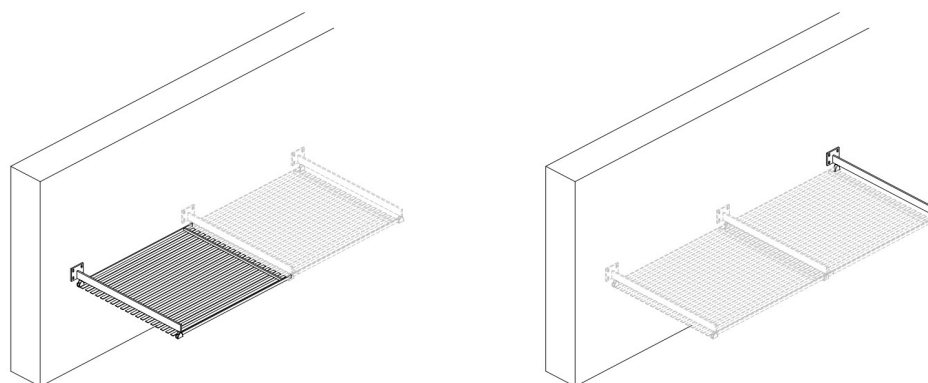

FRANGISOLE AUTOPORTANTI / SUNSCREEN

articolo	descrizione	dimensioni	finitura	prezzo lordo/gross price
GDSM70122K	PIANTONE - LAMA 70x12	1068	grezzo	€ 140,00
GDSM70122K/MV...	PIANTONE - LAMA 70x12	1068	verniciato	€ 200,00
KSPFTA	BOLZANO - MODELLO A	1158 x 1125	grezzo	€ 288,00
KSPFTA/V...	BOLZANO - MODELLO A	1158 x 1125	verniciato	€ 488,00
KSPFTB	ISEO - MODELLO B	1170 x 1125	grezzo	€ 340,00
KSPFTB/V...	ISEO - MODELLO B	1170 x 1125	verniciato	€ 628,00
KSPFTC	AOSTA - MODELLO C	1170 x 1125	grezzo	€ 368,00
KSPFTC/V...	AOSTA - MODELLO C	1170 x 1125	verniciato	€ 692,00
KSPFTD	VENEZIA - MODELLO D	1205 x 1125	grezzo	€ 664,00
KSPFTD/V...	VENEZIA - MODELLO D	1205 x 1125	verniciato	€ 928,00
KSPFTE	PERUGIA - MODELLO E	1188 x 1125	grezzo	€ 440,00
KSPFTE/V...	PERUGIA - MODELLO E	1188 x 1125	verniciato	€ 704,00
KSPFTF	NAPOLI - MODELLO F	1188 x 1125	grezzo	€ 564,00
KSPFTF/V...	NAPOLI - MODELLO F	1188 x 1125	verniciato	€ 756,00
KSPFTG	ASCOLI - MODELLO G	1046 x 1125	grezzo	€ 364,00
KSPFTG/V...	ASCOLI - MODELLO G	1046 x 1125	verniciato	€ 532,00
KSPFTH	MILANO - MODELLO H	1200 x 1125	grezzo	€ 260,00
KSPFTH/V...	MILANO - MODELLO H	1200 x 1125	verniciato	€ 420,00
KSPFTI	TORINO - MODELLO I	1170 x 1125	grezzo	€ 308,00
KSPFTI/V...	TORINO - MODELLO I	1170 x 1125	verniciato	€ 540,00