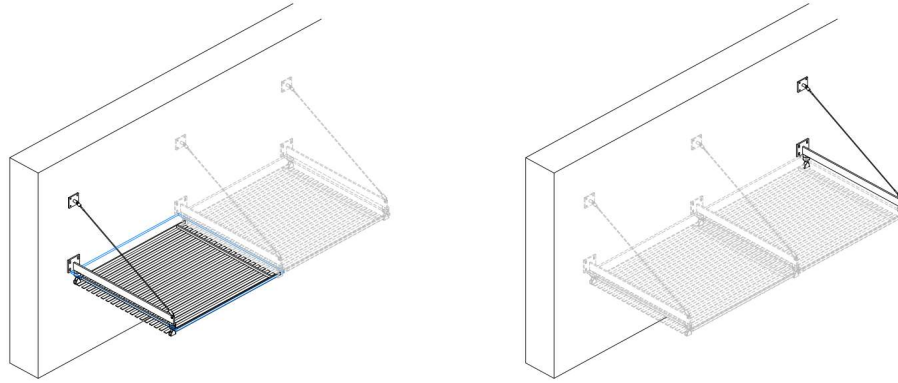

FRANGISOLE AUTOPORTANTI C/VETRO /SUNSCREEN WITH GLASS

articolo	descrizione	dimensioni	finitura	prezzo
???	KIT STRUTTURA PORTANTE	-	grezzo	€ 488,00
???	KIT STRUTTURA PORTANTE	-	verniciato	€ 704,00
KSPFTVA	BOLZANO - MODELLO A - VETRO 13,52	1158 x 1125	grezzo	€ 1.296,00
KSPFTVA/V...	BOLZANO - MODELLO A - VETRO 13,52	1158 x 1125	verniciato	€ 1.652,00
KSPFTVA/V...	BOLZANO - MODELLO A - VETRO 17,52	1158 x 1125	grezzo	€ 1.360,00
KSPFTVA/V...	BOLZANO - MODELLO A - VETRO 17,52	1158 x 1125	verniciato	€ 1.716,00
KSPFTVB	ISEO - MODELLO B - VETRO 13,52	1170 x 1125	grezzo	€ 1.344,00
KSPFTVB/V...	ISEO - MODELLO B - VETRO 13,52	1170 x 1125	verniciato	€ 1.564,00
KSPFTVB/V...	ISEO - MODELLO B - VETRO 17,52	1170 x 1125	grezzo	€ 1.408,00
KSPFTVB/V...	ISEO - MODELLO B - VETRO 17,52	1170 x 1125	verniciato	€ 1.856,00
KSPFTVC	AOSTA - MODELLO C - VETRO 13,52	1170 x 1125	grezzo	€ 1.372,00
KSPFTVC/V...	AOSTA - MODELLO C - VETRO 13,52	1170 x 1125	verniciato	€ 1.592,00
KSPFTVC/V...	AOSTA - MODELLO C - VETRO 17,52	1170 x 1125	grezzo	€ 1.440,00
KSPFTVC/V...	AOSTA - MODELLO C - VETRO 17,52	1170 x 1125	verniciato	€ 1.924,00
KSPFTVD	VENEZIA - MODELLO D - VETRO 13,52	1205 x 1125	grezzo	€ 1.680,00
KSPFTVD/V...	VENEZIA - MODELLO D - VETRO 13,52	1205 x 1125	verniciato	€ 1.896,00
KSPFTVD/V...	VENEZIA - MODELLO D - VETRO 17,52	1205 x 1125	grezzo	€ 1.744,00
KSPFTVD/V...	VENEZIA - MODELLO D - VETRO 17,52	1205 x 1125	verniciato	€ 2.164,00
KSPFTVE	PERUGIA - MODELLO E - VETRO 13,52	1188 x 1125	grezzo	€ 1.448,00
KSPFTVE/V...	PERUGIA - MODELLO E - VETRO 13,52	1188 x 1125	verniciato	€ 1.664,00
KSPFTVE/V...	PERUGIA - MODELLO E - VETRO 17,52	1188 x 1125	grezzo	€ 1.512,00
KSPFTVE/V...	PERUGIA - MODELLO E - VETRO 17,52	1188 x 1125	verniciato	€ 1.932,00
KSPFTVF	NAPOLI - MODELLO F - VETRO 13,52	1188 x 1125	grezzo	€ 1.572,00
KSPFTVF/V...	NAPOLI - MODELLO F - VETRO 13,52	1188 x 1125	verniciato	€ 1.788,00
KSPFTVF/V...	NAPOLI - MODELLO F - VETRO 17,52	1188 x 1125	grezzo	€ 1.636,00
KSPFTVF/V...	NAPOLI - MODELLO F - VETRO 17,52	1188 x 1125	verniciato	€ 1.984,00
KSPFTVG	ASCOLI - MODELLO G - VETRO 13,52	1046 x 1125	grezzo	€ 1.328,00
KSPFTVG/V...	ASCOLI - MODELLO G - VETRO 13,52	1046 x 1125	verniciato	€ 1.544,00
KSPFTVG/V...	ASCOLI - MODELLO G - VETRO 17,52	1046 x 1125	grezzo	€ 1.384,00
KSPFTVG/V...	ASCOLI - MODELLO G - VETRO 17,52	1046 x 1125	verniciato	€ 1.712,00
KSPFTVH	MILANO - MODELLO H - VETRO 13,52	1200 x 1125	grezzo	€ 1.264,00
KSPFTVH/V...	MILANO - MODELLO H - VETRO 13,52	1200 x 1125	verniciato	€ 1.452,00
KSPFTVH/V...	MILANO - MODELLO H - VETRO 17,52	1200 x 1125	grezzo	€ 1.332,00
KSPFTVH/V...	MILANO - MODELLO H - VETRO 17,52	1200 x 1125	verniciato	€ 1.648,00
KSPFTVI	TORINO - MODELLO I - VETRO 13,52	1170 x 1125	grezzo	€ 1.312,00
KSPFTVI/V...	TORINO - MODELLO I - VETRO 13,52	1170 x 1125	verniciato	€ 1.532,00
KSPFTVI/V...	TORINO - MODELLO I - VETRO 17,52	1170 x 1125	grezzo	€ 1.380,00
KSPFTVI/V...	TORINO - MODELLO I - VETRO 17,52	1170 x 1125	verniciato	€ 1.768,00