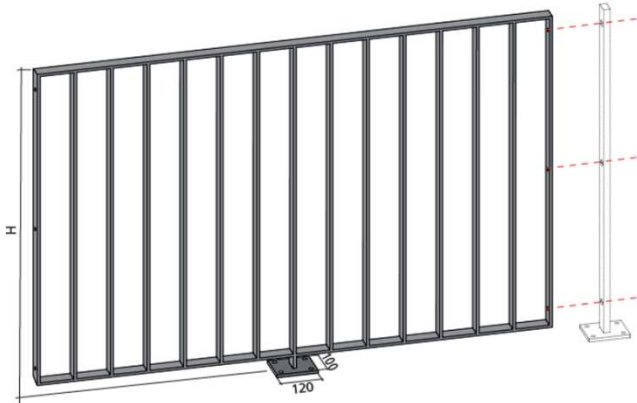

Listino KOMPLETO

LORDO/GROSS PRICE

Kompleto Alfa

B1 - 1000mm [PMB1110]		

PMB1110	Grezzo	384,98
PMB1110/Z	Elettro zincato	415,47
PMB1110/V...	Verniciato	467,48
PMB1110/ZV...	El. Zinc +VERN	516,81

B2- 1500mm [PMB1115]		