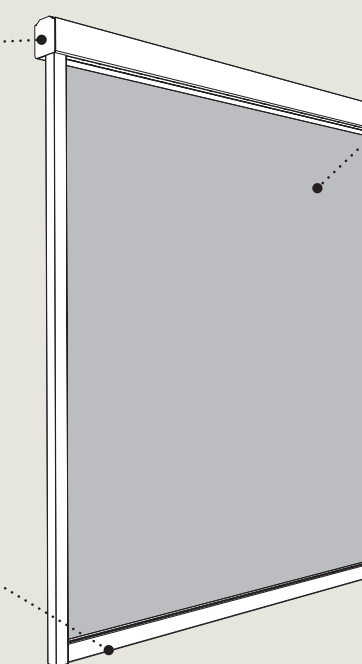

Stärke Atouts

BOX ZUM SCHUTZ
Box zum Schutz des Tuchs in verschiedenen Abmessungen verfügbar, um in jedem Kontext eingefügt zu werden.

BOX DE PROTECTION
Box pour la protection de la toile disponible dans mesures et dimensions différentes pour pouvoir être inséré dans n'importe quel contexte.

HÖCHSTER SCHUTZ
Das Ausfallprofil ist mit dem Zugluftschutzprofil ausgestattet, um einen kompletten Schutz zu garantieren.

PROTECTION MAXIMALE
Le frontal est fourni d'un profilé contre le courant d'air pour assurer une protection totale.