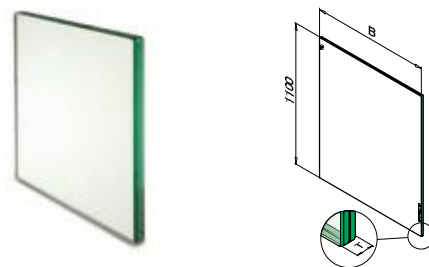

BESTÄLL STANDARD GLASPANELER TILL GLASRÄCKESSYSTEM

MOD 10 - VSG (2X ESG)* - H=1000 mm

Glas			
OUTDOOR	B	T	SEK / st.
50.1001.082.00	100	16,76 (8 - 0,76 - 8)	455,50
50.1002.082.00	200	16,76 (8 - 0,76 - 8)	473,50
50.1003.082.00	300	16,76 (8 - 0,76 - 8)	776,00
50.1004.082.00	400	16,76 (8 - 0,76 - 8)	833,50
50.1005.082.00	500	16,76 (8 - 0,76 - 8)	942,50
50.1006.082.00	600	16,76 (8 - 0,76 - 8)	1.029,00
50.1007.082.00	700	16,76 (8 - 0,76 - 8)	1.135,50
50.1008.082.00	800	16,76 (8 - 0,76 - 8)	1.221,50
50.1009.082.00	900	16,76 (8 - 0,76 - 8)	1.320,00
50.1009.582.00	950	16,76 (8 - 0,76 - 8)	1.368,50
50.1010.082.00	1000	16,76 (8 - 0,76 - 8)	1.432,50
50.1110.082.00	1100	16,76 (8 - 0,76 - 8)	1.550,50
50.1210.082.00	1200	16,76 (8 - 0,76 - 8)	1.699,00

MOD 11 - VSG (2X ESG)* - H=1100 mm

Glas			
OUTDOOR	B	T	SEK / st.
50.1101.082.00	100	16,76 (8 - 0,76 - 8)	506,00
50.1102.082.00	200	16,76 (8 - 0,76 - 8)	520,00
50.1103.082.00	300	16,76 (8 - 0,76 - 8)	856,50
50.1104.082.00	400	16,76 (8 - 0,76 - 8)	924,50
50.1105.082.00	500	16,76 (8 - 0,76 - 8)	1.028,50
50.1106.082.00	600	16,76 (8 - 0,76 - 8)	1.128,00
50.1107.082.00	700	16,76 (8 - 0,76 - 8)	1.240,50
50.1108.082.00	800	16,76 (8 - 0,76 - 8)	1.338,00
50.1109.082.00	900	16,76 (8 - 0,76 - 8)	1.439,00
50.1109.582.00	950	16,76 (8 - 0,76 - 8)	1.501,00
50.1110.082.00	1000	16,76 (8 - 0,76 - 8)	1.550,50

MOD 12 - VSG (2X ESG)* - H=1200 mm

Glas			
OUTDOOR	B	T	SEK / st.
50.1201.082.00	100	16,76 (8 - 0,76 - 8)	547,50
50.1202.082.00	200	16,76 (8 - 0,76 - 8)	565,00
50.1203.082.00	300	16,76 (8 - 0,76 - 8)	914,50
50.1204.082.00	400	16,76 (8 - 0,76 - 8)	1.006,50
50.1205.082.00	500	16,76 (8 - 0,76 - 8)	1.122,50
50.1206.082.00	600	16,76 (8 - 0,76 - 8)	1.237,00
50.1207.082.00	700	16,76 (8 - 0,76 - 8)	1.349,50
50.1208.082.00	800	16,76 (8 - 0,76 - 8)	1.467,00
50.1209.082.00	900	16,76 (8 - 0,76 - 8)	1.585,50
50.1209.582.00	950	16,76 (8 - 0,76 - 8)	1.653,00
50.1210.082.00	1000	16,76 (8 - 0,76 - 8)	1.699,00