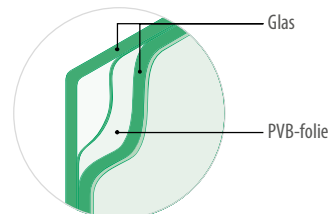

MOD 11 - VSG (2X ESG)* - H=1100 mm

Glas			
OUTDOOR	B	T	SEK / st.
50.1101.082.00	100	16,76 (8 - 0,76 - 8)	506,00
50.1102.082.00	200	16,76 (8 - 0,76 - 8)	520,00
50.1103.082.00	300	16,76 (8 - 0,76 - 8)	856,50
50.1104.082.00	400	16,76 (8 - 0,76 - 8)	924,50
50.1105.082.00	500	16,76 (8 - 0,76 - 8)	1.028,50
50.1106.082.00	600	16,76 (8 - 0,76 - 8)	1.128,00
50.1107.082.00	700	16,76 (8 - 0,76 - 8)	1.240,50
50.1108.082.00	800	16,76 (8 - 0,76 - 8)	1.338,00
50.1109.082.00	900	16,76 (8 - 0,76 - 8)	1.439,00
50.1109.582.00	950	16,76 (8 - 0,76 - 8)	1.501,00
50.1110.082.00	1000	16,76 (8 - 0,76 - 8)	1.550,50

MOD 12 - VSG (2X ESG)* - H=1200 mm

Glas			
OUTDOOR	B	T	SEK / st.
50.1201.082.00	100	16,76 (8 - 0,76 - 8)	547,50
50.1202.082.00	200	16,76 (8 - 0,76 - 8)	565,00
50.1203.082.00	300	16,76 (8 - 0,76 - 8)	914,50
50.1204.082.00	400	16,76 (8 - 0,76 - 8)	1.006,50
50.1205.082.00	500	16,76 (8 - 0,76 - 8)	1.122,50
50.1206.082.00	600	16,76 (8 - 0,76 - 8)	1.237,00
50.1207.082.00	700	16,76 (8 - 0,76 - 8)	1.349,50
50.1208.082.00	800	16,76 (8 - 0,76 - 8)	1.467,00
50.1209.082.00	900	16,76 (8 - 0,76 - 8)	1.585,50
50.1209.582.00	950	16,76 (8 - 0,76 - 8)	1.653,00
50.1210.082.00	1000	16,76 (8 - 0,76 - 8)	1.699,00

* VSG (2x ESG): Laminerat, härdat säkerhetsglas

Q-INFO

VSG: Laminerat säkerhetsglas

- Rak kant
- Rundad kant
- Polerad kant
- Avrundade hörn