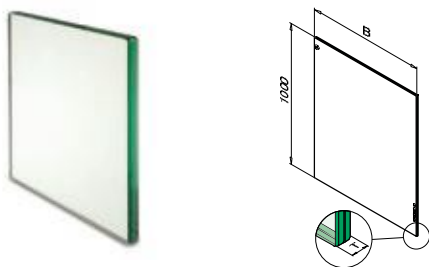

BESTÄLL STANDARD GLASPANELER TILL GLASRÄCKESSYSTEM

MOD 10 - VSG (2X ESG)* - H=1000 mm

Glas			
OUTDOOR	B	T	SEK / st.
50.1001.082.00	100	16,76 (8 - 0,76 - 8)	455,50
50.1002.082.00	200	16,76 (8 - 0,76 - 8)	473,50
50.1003.082.00	300	16,76 (8 - 0,76 - 8)	776,00
50.1004.082.00	400	16,76 (8 - 0,76 - 8)	833,50
50.1005.082.00	500	16,76 (8 - 0,76 - 8)	942,50
50.1006.082.00	600	16,76 (8 - 0,76 - 8)	1.029,00
50.1007.082.00	700	16,76 (8 - 0,76 - 8)	1.135,50
50.1008.082.00	800	16,76 (8 - 0,76 - 8)	1.221,50
50.1009.082.00	900	16,76 (8 - 0,76 - 8)	1.320,00
50.1009.582.00	950	16,76 (8 - 0,76 - 8)	1.368,50
50.1010.082.00	1000	16,76 (8 - 0,76 - 8)	1.432,50
50.1110.082.00	1100	16,76 (8 - 0,76 - 8)	1.550,50
50.1210.082.00	1200	16,76 (8 - 0,76 - 8)	1.699,00

MOD 11 - VSG (2X ESG)* - H=1100 mm

Glas			
OUTDOOR	B	T	SEK / st.
50.1101.082.00	100	16,76 (8 - 0,76 - 8)	506,00
50.1102.082.00	200	16,76 (8 - 0,76 - 8)	520,00
50.1103.082.00	300	16,76 (8 - 0,76 - 8)	856,50
50.1104.082.00	400	16,76 (8 - 0,76 - 8)	924,50
50.1105.082.00	500	16,76 (8 - 0,76 - 8)	1.028,50
50.1106.082.00	600	16,76 (8 - 0,76 - 8)	1.128,00
50.1107.082.00	700	16,76 (8 - 0,76 - 8)	1.240,50
50.1108.082.00	800	16,76 (8 - 0,76 - 8)	1.338,00
50.1109.082.00	900	16,76 (8 - 0,76 - 8)	1.439,00
50.1109.582.00	950	16,76 (8 - 0,76 - 8)	1.501,00
50.1110.082.00	1000	16,76 (8 - 0,76 - 8)	1.550,50

MOD 12 - VSG (2X ESG)* - H=1200 mm

Glas			
OUTDOOR	B	T	SEK / st.
50.1201.082.00	100	16,76 (8 - 0,76 - 8)	547,50
50.1202.082.00	200	16,76 (8 - 0,76 - 8)	565,00
50.1203.082.00	300	16,76 (8 - 0,76 - 8)	914,50
50.1204.082.00	400	16,76 (8 - 0,76 - 8)	1.006,50
50.1205.082.00	500	16,76 (8 - 0,76 - 8)	1.122,50
50.1206.082.00	600	16,76 (8 - 0,76 - 8)	1.237,00
50.1207.082.00	700	16,76 (8 - 0,76 - 8)	1.349,50
50.1208.082.00	800	16,76 (8 - 0,76 - 8)	1.467,00
50.1209.082.00	900	16,76 (8 - 0,76 - 8)	1.585,50
50.1209.582.00	950	16,76 (8 - 0,76 - 8)	1.653,00
50.1210.082.00	1000	16,76 (8 - 0,76 - 8)	1.699,00