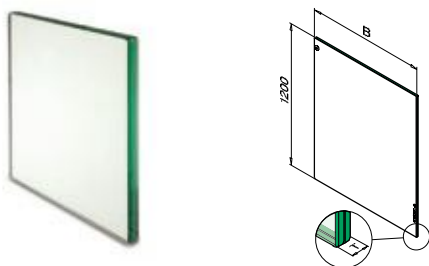

BESTÄLL STANDARD GLASPANELER TILL GLASRÄCKESSYSTEM

MOD 10 - VSG (2X ESG)* - H=1000 mm

Glas			
OUTDOOR	B	T	SEK / st.
50.1001.082.00	100	16,76 (8 - 0,76 - 8)	455,50
50.1002.082.00	200	16,76 (8 - 0,76 - 8)	473,50
50.1003.082.00	300	16,76 (8 - 0,76 - 8)	776,00
50.1004.082.00	400	16,76 (8 - 0,76 - 8)	833,50
50.1005.082.00	500	16,76 (8 - 0,76 - 8)	942,50
50.1006.082.00	600	16,76 (8 - 0,76 - 8)	1.029,00
50.1007.082.00	700	16,76 (8 - 0,76 - 8)	1.135,50
50.1008.082.00	800	16,76 (8 - 0,76 - 8)	1.221,50
50.1009.082.00	900	16,76 (8 - 0,76 - 8)	1.320,00
50.1009.582.00	950	16,76 (8 - 0,76 - 8)	1.368,50
50.1010.082.00	1000	16,76 (8 - 0,76 - 8)	1.432,50
50.1110.082.00	1100	16,76 (8 - 0,76 - 8)	1.550,50
50.1210.082.00	1200	16,76 (8 - 0,76 - 8)	1.699,00

MOD 11 - VSG (2X ESG)* - H=1100 mm

Glas			
OUTDOOR	B	T	SEK / st.
50.1101.082.00	100	16,76 (8 - 0,76 - 8)	506,00
50.1102.082.00	200	16,76 (8 - 0,76 - 8)	520,00
50.1103.082.00	300	16,76 (8 - 0,76 - 8)	856,50
50.1104.082.00	400	16,76 (8 - 0,76 - 8)	924,50
50.1105.082.00	500	16,76 (8 - 0,76 - 8)	1.028,50
50.1106.082.00	600	16,76 (8 - 0,76 - 8)	1.128,00
50.1107.082.00	700	16,76 (8 - 0,76 - 8)	1.240,50
50.1108.082.00	800	16,76 (8 - 0,76 - 8)	1.338,00
50.1109.082.00	900	16,76 (8 - 0,76 - 8)	1.439,00
50.1109.582.00	950	16,76 (8 - 0,76 - 8)	1.501,00
50.1110.082.00	1000	16,76 (8 - 0,76 - 8)	1.550,50

MOD 12 - VSG (2X ESG)* - H=1200 mm

Glas			
OUTDOOR	B	T	SEK / st.
50.1201.082.00	100	16,76 (8 - 0,76 - 8)	547,50
50.1202.082.00	200	16,76 (8 - 0,76 - 8)	565,00
50.1203.082.00	300	16,76 (8 - 0,76 - 8)	914,50
50.1204.082.00	400	16,76 (8 - 0,76 - 8)	1.006,50
50.1205.082.00	500	16,76 (8 - 0,76 - 8)	1.122,50
50.1206.082.00	600	16,76 (8 - 0,76 - 8)	1.237,00
50.1207.082.00	700	16,76 (8 - 0,76 - 8)	1.349,50
50.1208.082.00	800	16,76 (8 - 0,76 - 8)	1.467,00
50.1209.082.00	900	16,76 (8 - 0,76 - 8)	1.585,50
50.1209.582.00	950	16,76 (8 - 0,76 - 8)	1.653,00
50.1210.082.00	1000	16,76 (8 - 0,76 - 8)	1.699,00