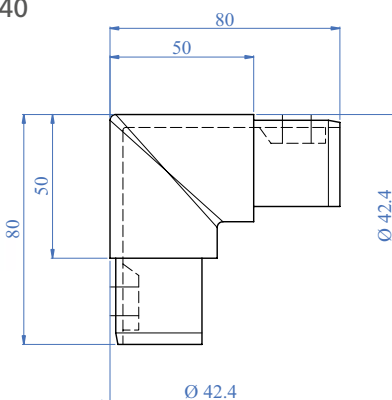

Corrimani Assemblati - Assembled Handrails

Set corrimano

Per i nostri corrimani utilizziamo legno, diametro 45 mm con lunghezza standard di 2,0 - 3,0 m e protetto con vernice trasparente.

Il set completo è costituito da:

Fitting da innesto - Curved Fitting

Curva verticale satinata con grana 240
Vertical fitting, satin finish, with grain size 240

AISI 316	Cod. art.	Tubo
	Art. no.	Tube A
	E1500100	Ø 42,4 x 1,5 mm 1 2/3" dia. x 1/16"