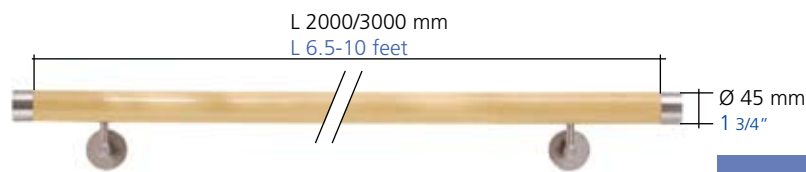

Corrimani Assemblati - Assembled Handrails

Set corrimano

Per i nostri corrimani utilizziamo legno, diametro 45 mm con lunghezza standard di 2,0 - 3,0 m e protetto con vernice trasparente.

Il set completo è costituito da:

- 1 x Tondo di legno, diametro 45 mm, lung. 2,0 - 3,0 m
- * 2 o 3 x Dado M6 DIN 7965
- * 2 o 3 x Reggicorrimano a scelta (E 4586 oppure E 0224)
- 2 x Terminali a scelta (E 4265 oppure E 4260)
- * Le quantità di 2 o 3 dipendono dalle misure

Pre-assembled handrail ready to be installed

Our handrails are made of wood 1 3/4" dia., (6.5-10 feet) long and protected with a transparent varnish.

The set includes the following:

- 1 wood handrail 1 3/4" dia., (6.5-10 feet) long
- * 2 or 3 Screw in nuts M6 DIN 7965
- * 2 or 3 Handrail supports (E 4586 or E 0224)
- 2 End caps (E 4265 or E 4260)
- * Quantities of 2 or 3 depend on the measurements. See chart below