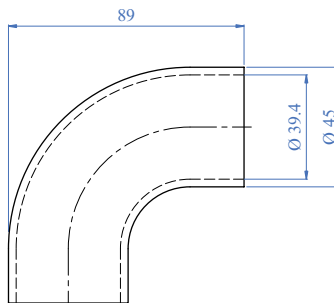

AISI 304	Cod. art. Art. no.	Descrizione Description
	E600	Curva corrimano 90° 90° curved