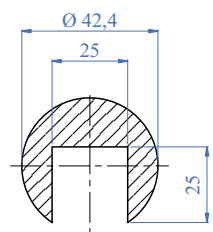

Colore: Naturale
Colour: Natural

Wood	Cod. art. Art. no.	Descrizione Description
NEW	EW11004241	Corrimano in legno lg. 2,0 m Wooden handrail 6,5 ft long