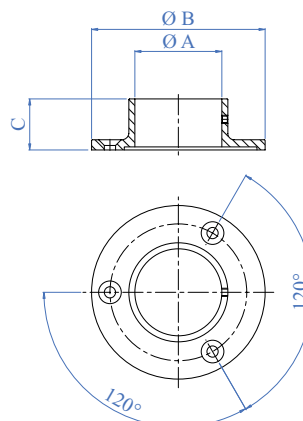

AISI 304	Cod. art. Art. no.	Descrizione Description
	E601	Angolo corrimano 90° 90° angle

Giunzioni Snodate - Pivotal Fittings

AISI 304	Cod. art.	Descrizione
	Art. no.	Description
	E604	Curva regolabile Articulated angle

AISI 303	Cod. art.	Descrizione
	Art. no.	Description
	E605	Giunzione snodata Pivotal connector

AISI 303	Cod. art.	Descrizione
	Art. no.	Description
NEW	E6070	Giunzione snodata Pivotal connector

Ancoraggio a Parete per Corrimano - Wall Anchor for Handrail

AISI 304	Cod. art.	Diametro foro	A	B	C
	Art. no.	Hole Diameter			
NEW	E6080	Ø 45 mm 1 3/4" dia.		Ø 95 mm 3 3/4" dia.	Ø 29 mm 3 9/64"

Terminali - End Caps

AISI 304	Cod. art. Art. no.	Descrizione Description
	E4265	Terminale piano Flat end terminal