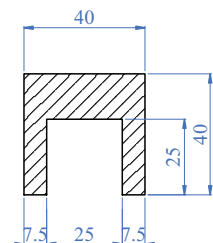

Colore: Naturale
Colour: Natural

Wood	Cod. art. Art. no.	Descrizione Description
NEW	EW1100001	Corrimano in legno lg. 2,0 m Wooden handrail 6,5 ft long