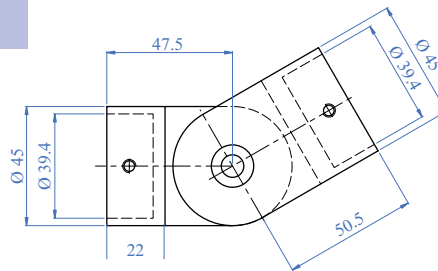

AISI 303	Cod. art.	Descrizione
	Art. no.	Description
	E605	Giunzione snodata Pivotal connector