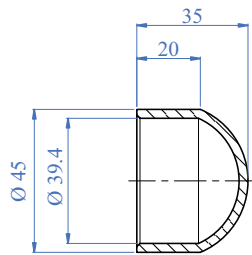

AISI 304	Cod. art. Art. no.	Descrizione Description
	E601	Angolo corrimano 90° 90° angle

Giunzioni Snodate - Pivotal Fittings

AISI 304	Cod. art.	Descrizione
	Art. no.	Description
	E604	Curva regolabile Articulated angle

AISI 304	Cod. art.	Diametro foro	A	B	C
	Art. no.	Hole Diameter			
NEW	E6080	Ø 45 mm 1 3/4" dia.		Ø 95 mm 3 3/4" dia.	Ø 29 mm 3 9/64"

Terminali - End Caps

AISI 304	Cod. art. Art. no.	Descrizione Description
	E4265	Terminale piano Flat end terminal