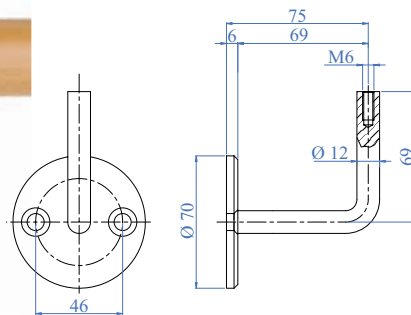

Supporti Corrimano - Handrail Supports

AISI 304	Cod. art. Art. no.	Descrizione Description
	E0224	Reggicorrimano Handrail support

Dado da infilare + vite filettata M6 compresi nella fornitura del reggicorrimano E0224
Screw in nut + set screw M6 included with handrail support E0224