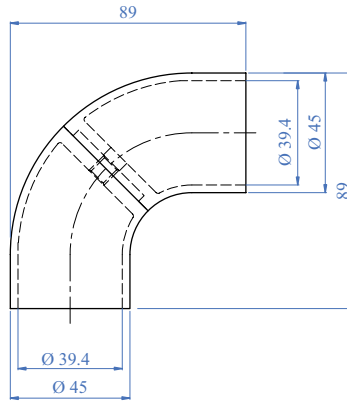

AISI 304	Cod. art. Art. no.	Descrizione Description
	E603	Giunzione per corrimani in legno Ø 45 mm Wooden handrail connector 1 3/4" dia.

AISI 304	Cod. art. Art. no.	Descrizione Description
	E600	Curva corrimano 90° 90° curved

AISI 304	Cod. art. Art. no.	Descrizione Description
	E601	Angolo corrimano 90° 90° angle

Giunzioni Snodate - Pivotal Fittings

AISI 304	Cod. art.	Descrizione
	Art. no.	Description
	E604	Curva regolabile Articulated angle