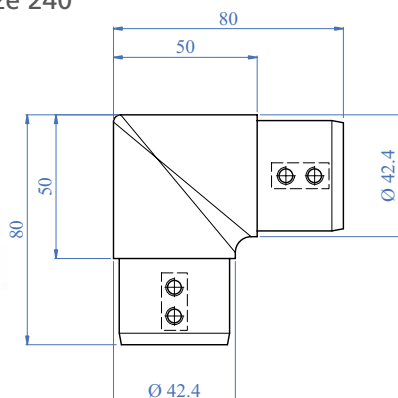

Corrimani Assemblati - Assembled Handrails

Set corrimano

Per i nostri corrimani utilizziamo legno, diametro 45 mm con lunghezza standard di 2,0 - 3,0 m e protetto con vernice trasparente.

Il set completo è costituito da:

AISI 316	Cod. art.	Tubo scanalato
	Art. no.	Groove tube
NEW	EW120010	Ø 42,4 mm 1 2/3" dia.

PER MONTARE QUESTE GIUNZIONI PER IL PROFILE SYSTEM, UTILIZZARE QUESTI ARTICOLI
TO ASSEMBLE THESE CONNECTORS FOR THE PROFILE SYSTEM, USE THESE ARTICLES BELOW

Fitting da innesto - Curved Fitting

Curva verticale satinata con grana 240
Vertical fitting, satin finish, with grain size 240

AISI 316	Cod. art.	Tubo
	Art. no.	Tube A
	E1500100	Ø 42,4 x 1,5 mm 1 2/3" dia. x 1/16"

Curva orizzontale satinata con grana 240
Horizontal fitting, satin finish, with grain size 240

AISI 316	Cod. art.	Tubo
	Art. no.	Tube A
	E1400100	Ø 42,4 x 1,5 mm 1 2/3" dia. x 1/16"

Reggicorrimano - Handrail