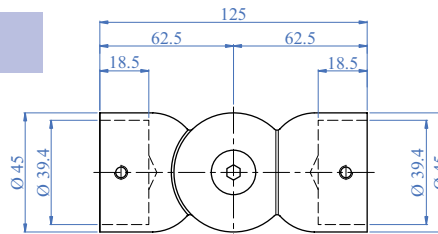

AISI 303	Cod. art.	Descrizione
	Art. no.	Description
NEW	E6070	Giunzione snodata Pivotal connector