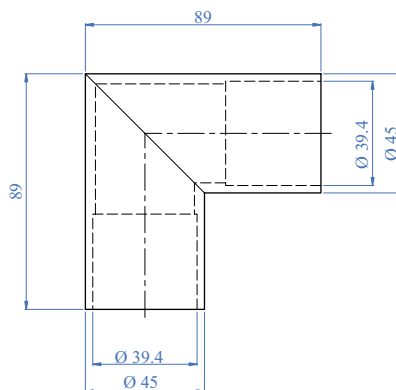

AISI 304	Cod. art. Art. no.	Descrizione Description
	E601	Angolo corrimano 90° 90° angle