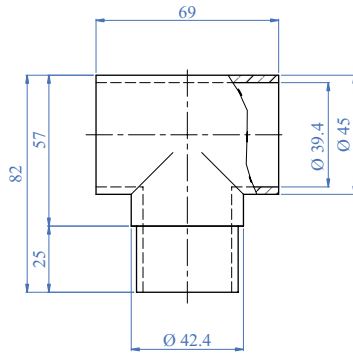

Curve e Giunzioni - Curves and Fittings

AISI 304	Cod. art. Art. no.	Descrizione Description
	E602	Raccordo a "T" per corrimani in legno Ø 45 mm "T" fitting wooden handrail 1 3/4" dia.