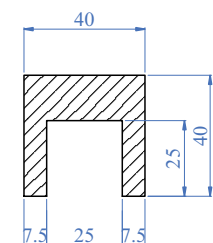

Colore: Wengè
Colour: Wengè

Wood	Cod. art. Art. no.	Descrizione Description
NEW	EW1100003	Corrimano in legno lg. 2,0 m Wooden handrail 6,5 ft long