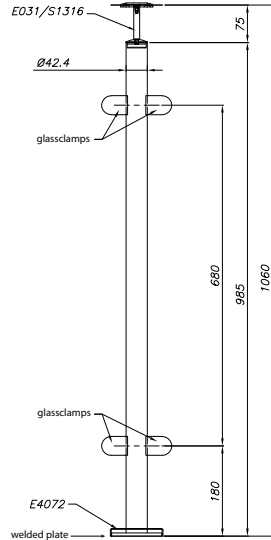

AISI 316 Rostfria stolpar med glas klämfästen på svetsad bottenplatta Ø 100 x 6 mm med täcklock och ledstångs hållare

AISI 316	Newel post dia.
Art. no.	
Satin Finish	
EPS44204PF	42,4 x 2,0 mm

pris exkl. moms

AISI 316	Newel post dia.
Art. no.	
Satin Finish	
EPS44204PF90	42,4 x 2,0 mm

pris exkl. moms

AISI 316	Newel post dia.
Art. no.	
Satin Finish	
EPS44202PF	42,4 x 2,0 mm

pris exkl. moms

OTHER OPTION AVAILABLE UPON REQUEST