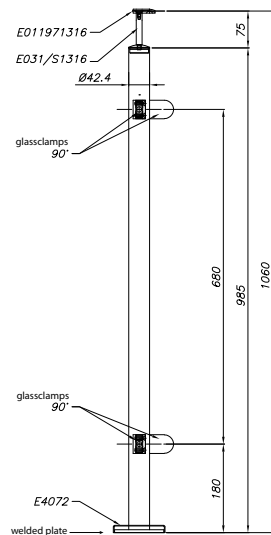

AISI 316 Rostfria stolpar med glas klämfästen på svetsad bottenplatta Ø 100 x 6 mm med täcklock och ledstångs hållare

AISI 316	Newel post dia.
Art. no.	
Satin Finish	
EPS44204PF	42,4 x 2,0 mm

pris exkl. moms

AISI 316	Newel post dia.
Art. no.	
Satin Finish	
EPS44204PF90	42,4 x 2,0 mm

pris exkl. moms

AISI 316	Newel post dia.
Art. no.	
Satin Finish	
EPS44202PF	42,4 x 2,0 mm

pris exkl. moms

OTHER OPTION AVAILABLE UPON REQUEST