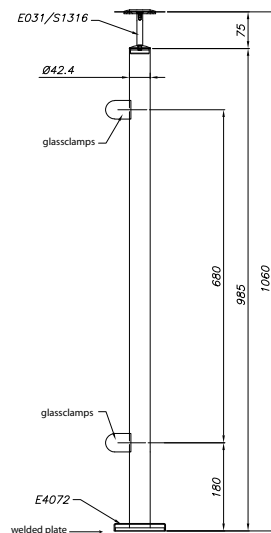

AISI 316 Rostfria stolpar med glas klämfästen på svetsad bottenplatta Ø 100 x 6 mm med täcklock och ledstångs hållare

AISI 316	Newel post dia.
Art. no.	
Satin Finish	
EPS44204PF	42,4 x 2,0 mm

pris exkl. moms

AISI 316	Newel post dia.
Art. no.	
Satin Finish	
EPS44204PF90	42,4 x 2,0 mm

pris exkl. moms

AISI 316	Newel post dia.
Art. no.	
Satin Finish	
EPS44202PF	42,4 x 2,0 mm

pris exkl. moms

OTHER OPTION AVAILABLE UPON REQUEST