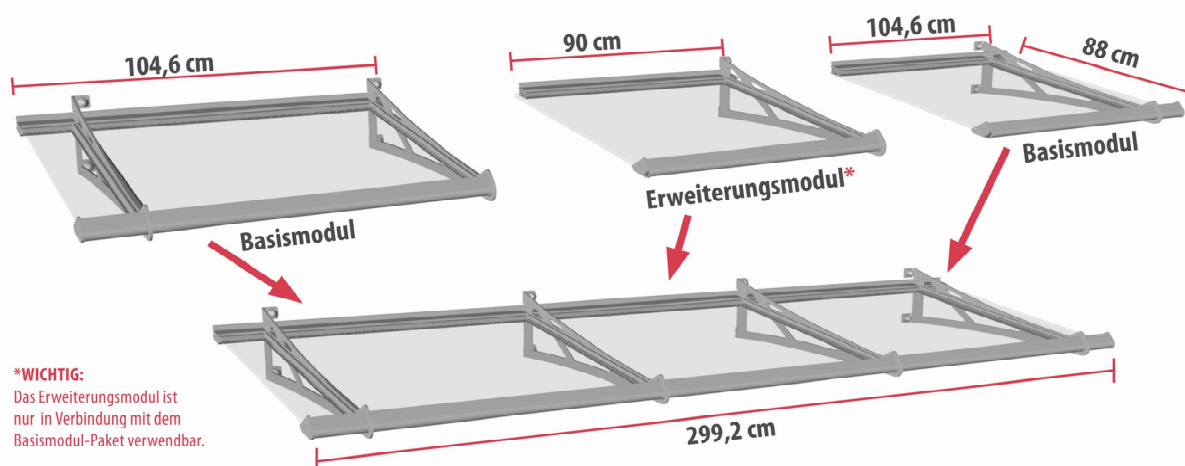

JK Rostfritt räcke
Brodalsvägen 7 Hus Z,
433 38 Partille
Tel. 0707-16 39 59
[E-post: info@jkrostfritt.se](mailto:info@jkrostfritt.se)

Prislista, inkl. moms Entrétak Lightline Plant - 2010

fraktkostnad tillkommer

Standard - Komplet

	Artikel nr	EAN	Beskrivning	Pris inkl. moms
	170471	4025823174710	Lightline Plant stl 1460 x 880mm 12 mm Klart härdat laminerat glas	13 250 kr

Modulbyggnads enhet - BAS

	Artikel nr	EAN	Beskrivning	Pris inkl. moms
	170472	4025823174727	Bas modul Lightline Plant stl 2092 x 880mm 12 mm Klart härdat laminerat glas	19 575 kr

Modulbyggnads enhet - PÅBYGGNAD

	Artikel nr	EAN	Beskrivning	Pris inkl. moms
	170473	4025823174734	Påbyggnads modul Lightline Plant stl 900 x 880mm 12 mm Klart härdat laminerat glas	7 575 kr

Bas Modul = 2.092 mm
+ 1 st Påbyggnads Modul = 2.992 mm
+ 2st Påbyggnads Moduler = 3.892 mm
+ 3st Påbyggnads Moduler = 4.792 mm